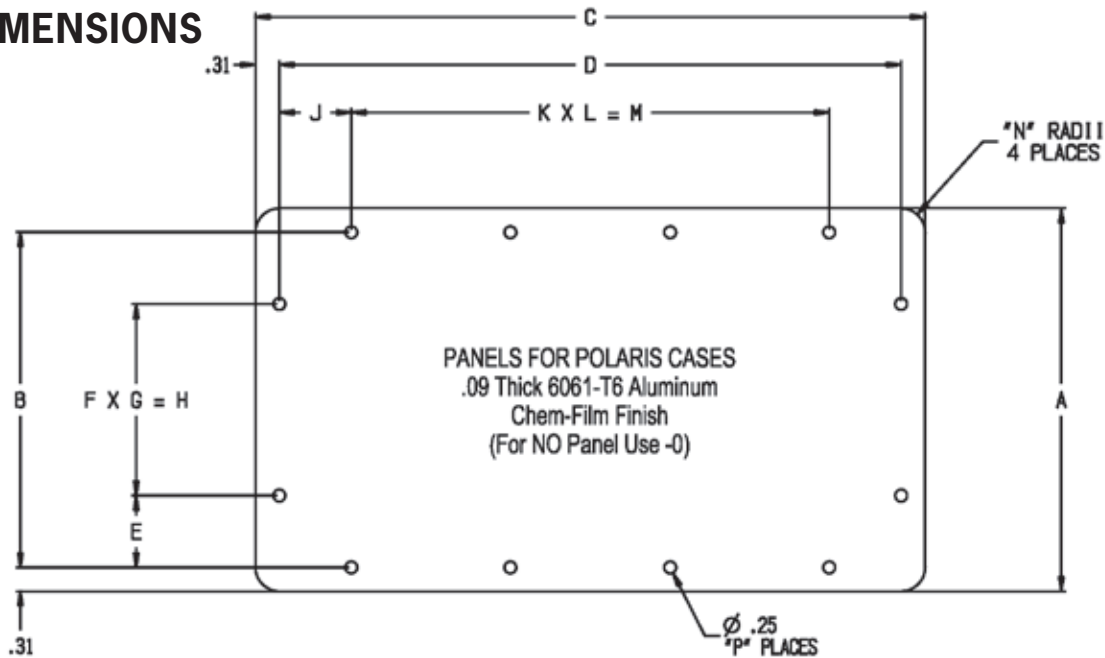

## PANEL OPTION DIMENSIONS

### PANEL DIMENSIONS

ZP21622 PANEL DIMENSIONS AND DASH PART NUMBERS

DASH NUMBER	CASE SIZE	A	B	C	D	E	F	G	H	J	K	L	M	N	P
-1	Z100P	7.92	7.300	10.92	10.300	1.650	1	4.000	4.000	1.650	2.00	3.500	7.000	0.50	10
-3	Z101P	7.90	7.280	14.90	14.280	1.640	1	4.000	4.000	1.140	3.00	4.000	12.000	0.75	12
-5	Z103P	11.92	11.300	16.92	16.300	1.650	2	4.000	8.000	1.150	4.00	3.500	14.000	0.75	16
-7	Z105P	11.92	11.300	19.92	19.300	1.650	2	4.000	8.000	1.650	4.00	4.000	16.000	0.75	16
-9	Z106P	15.90	15.280	19.90	19.280	1.640	3	4.000	12.000	1.640	4.00	4.000	16.000	0.75	18
-11	Z109P	16.88	16.250	24.88	24.250	11.125	4	3.500	14.000	1.625	6.00	3.500	21.000	0.44	24
-13	Z112P	16.90	16.280	22.90	22.280	1.140	4	3.500	14.000	1.140	5.00	4.000	20.000	0.75	22
-15	Z114P	15.92	15.300	16.92	16.300	1.650	3	4.000	12.000	1.150	4.00	3.500	14.000	0.75	18
-17	Z129P	18.90	18.280	27.90	27.280	1.140	4	4.000	16.000	1.640	6.00	4.000	24.000	0.75	24
-19	Z132P	7.40	6.780	18.65	18.030	1.340	1	4.000	4.000	1.015	4.00	4.000	16.000	0.75	14